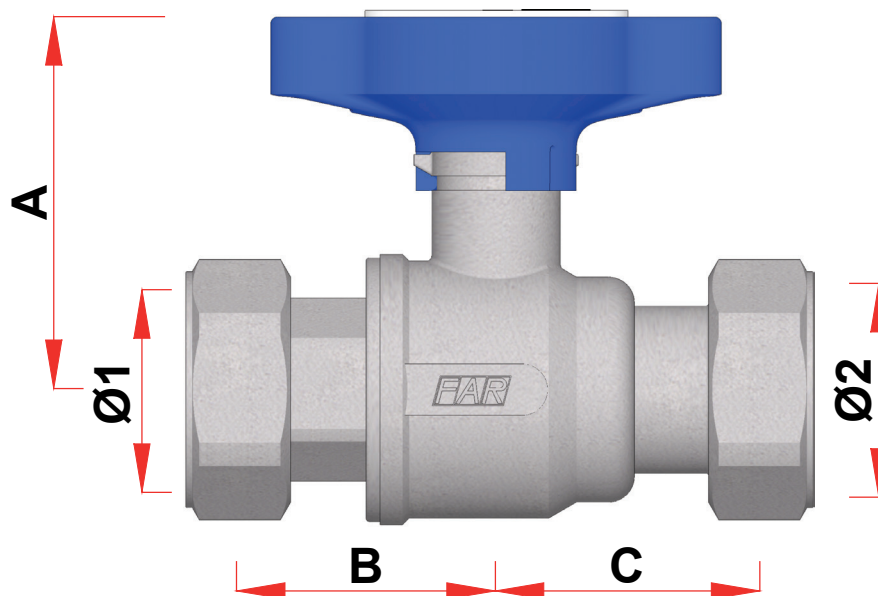

**VALVOLA MANUALE A SFERA GHEOMASTER COD. 498030551**

<b>ART. 498030551</b>					
CODICE	Ø1	Ø2	A	B	C
498030551R	G1	G1	59	42	43
498030551B	G1	G1	59	42	43

*Quote espresse in mm*